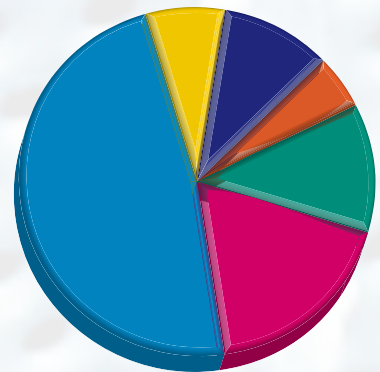

ONTBREKENDE OF INCOMPETENTE SERVICE

Het succesvol machinaal wassen hangt van meerdere factoren af: de wasmachine zelf, de waterkwaliteit, de chemische middelen, etc. Vaak verloopt dit proces niet optimaal en als er geen wasdeskundige aanwezig is, moeten de ontstane problemen door externe technici worden opgelost, met hoge kosten als gevolg.

HOGE KOSTEN

In het wasbudget bedragen de kosten voor chemische middelen slechts 7% van de totale kosten en daarom is het zeer belangrijk alle overige kosten te controleren: kosten van het personeel, elektrische energie, kosten ontstaan door beschadigd wasgoed, etc., waarbij deze kosten nog stijgen door onjuiste wasprogramma's. Ook bij chemische middelen vertegenwoordigen de kosten per kilo slechts een klein aspect van de problematiek: de beslissende factor is de controle op de **KOSTEN IN GEBRUIK**.

OVERZICHT VAN KOSTEN IN EEN WASERETTE

- Detergenten
- Afschrijfkosten inrichting
- Indirecte kosten
- Elektrische energie
- Prijs van linnen
- Arbeidskracht

OPLOSSING ZEP

De door de firma Zep ontworpen oplossing is gebaseerd op een complete benadering van de klant. De oplossing beperkt zich niet alleen tot verkoop van producten maar omvat ook de opvolging van het wasproces in de wasmachine met alle bijbehorende aspecten en kan schematisch als volgt opgedeeld worden:

1. ANALYSE VAN HET WASPROCES

Het wasproces in de wasmachine bestaat uit:

Vorbereiding – uitzoeken van de was, het kiezen van het meest geschikte wasprogramma.

Wassen in wasmachine - voorwassen, bleken, wassen en spoelen.

Slotfase – drogen en strijken.

Elke fase moet zorgvuldig worden uitgevoerd om qua kosten het optimale resultaat te verkrijgen.

2. PRODUCTEN, DOSEERSYSTEMEN EN WASPROGRAMMA'S

Het kiezen van producten en doseersystemen speelt natuurlijk een belangrijke rol, maar het instellen van de juiste programma's is de beslissende factor voor de efficiency en effectiviteit van het proces.

De kwaliteit en hoge concentratie van Zep-producten samen met de veelzijdigheid en betrouwbaarheid van de doseerapparatuur garanderen altijd de beste resultaten **MET CONCURRERENDE GEBRUIKSKOSTEN**.

3. SCHOLING VAN HET PERSONEEL

De technische en commerciële adviseur van Zep geeft bij elk bezoek een praktische scholing aan de operators m.b.t. de kritische punten, waar de instructies en informatie het meest nodig zijn.

4. TECHNISCHE ASSISTENTIE EN PROBLEEMOPLOSSINGEN

Problemen voorkomen is nog altijd de beste oplossing!! De technische en commerciële adviseur van Zep zal zijn bezoeken aan uw bedrijf zodanig inplannen dat hij in staat is het wasproces te kunnen volgen en klaar staat om bij onverwachte problemen in te grijpen. Van elk bezoek maakt de technische en commerciële adviseur van Zep een **SERVICE REPORT** op.